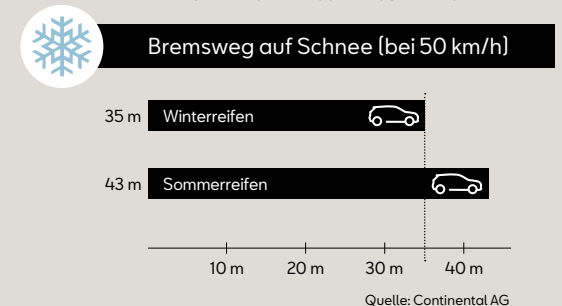

Überzeugen dich selbst - wir sind für dich da!

Gute Fahrt bei Nässe und Schnee

Die Winterreifensaison beginnt bereits bei einer Außentemperatur von unter +7°C. Dann kann die Gummimischung von Sommerreifen verhärtet und den Bremsweg auf rutschigen und nassen Straßen deutlich verlängern.