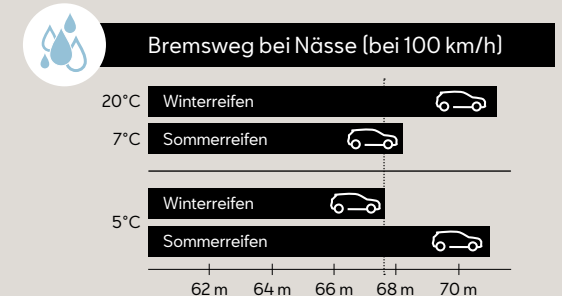

Überzeugen dich selbst - wir sind für dich da!

Gute Fahrt bei Nässe und Schnee

Die Winterreifensaison beginnt bereits bei einer Außentemperatur von unter +7°C. Dann kann die Gummimischung von Sommerreifen verhärtet und den Bremsweg auf rutschigen und nassen Straßen deutlich verlängern.